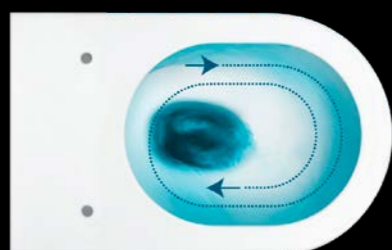

*newflush*<sup>TM</sup>

newflush  
více ticha  
více čistoty

CATALANO

GROHE

SPLACHOVÁNÍ POMOCÍ  
VODNÍHO VÍRU

Splachování vodním vírem zvyšuje komfort a výrazně snižuje hlučnost splachování.

BEZ SPLACHOVACÍHO KRUHU

Odstranění splachovacího kruhu umožnilo zjemnit design toalety a zjednodušilo její čištění. Díky tomu se radikálně snižuje spotřeba čistících prostředků.

REVOLUČNÍ GLAZURA

CATAglaze

POZVOLNÉ SKLÁPĚNÍ

ODNÍMATELNÉ SEDÁTKO