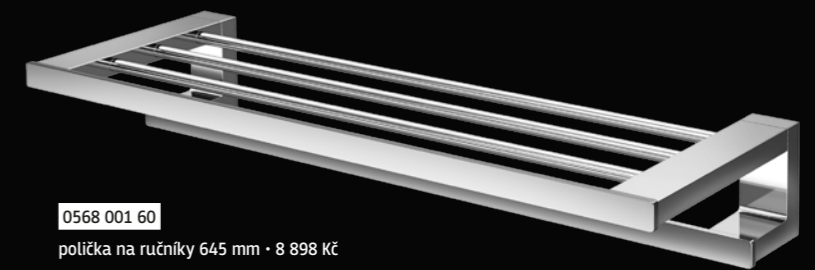

[www.emco.de](http://www.emco.de)

emco **loft**

Výrazná linie

**EMCO**

**0525 001 00**  
držák na dvě skleničky • 2 370 Kč

**0521 001 01**  
dávkovač mýdla • 1 701 Kč

**0539 001 00**  
box na papírové kapesníky • 1 617 Kč

**0520 001 00**  
držák na skleničku • 1 233 Kč

**0568 001 60**  
polička na ručníky 645 mm • 8 898 Kč

**0575 001 02** dvojháček • 537 Kč

**0560 001 60** držák na osušku, 645 mm • 2 775 Kč  
**0560 001 80** držák na osušku, 845 mm • 2 949 Kč