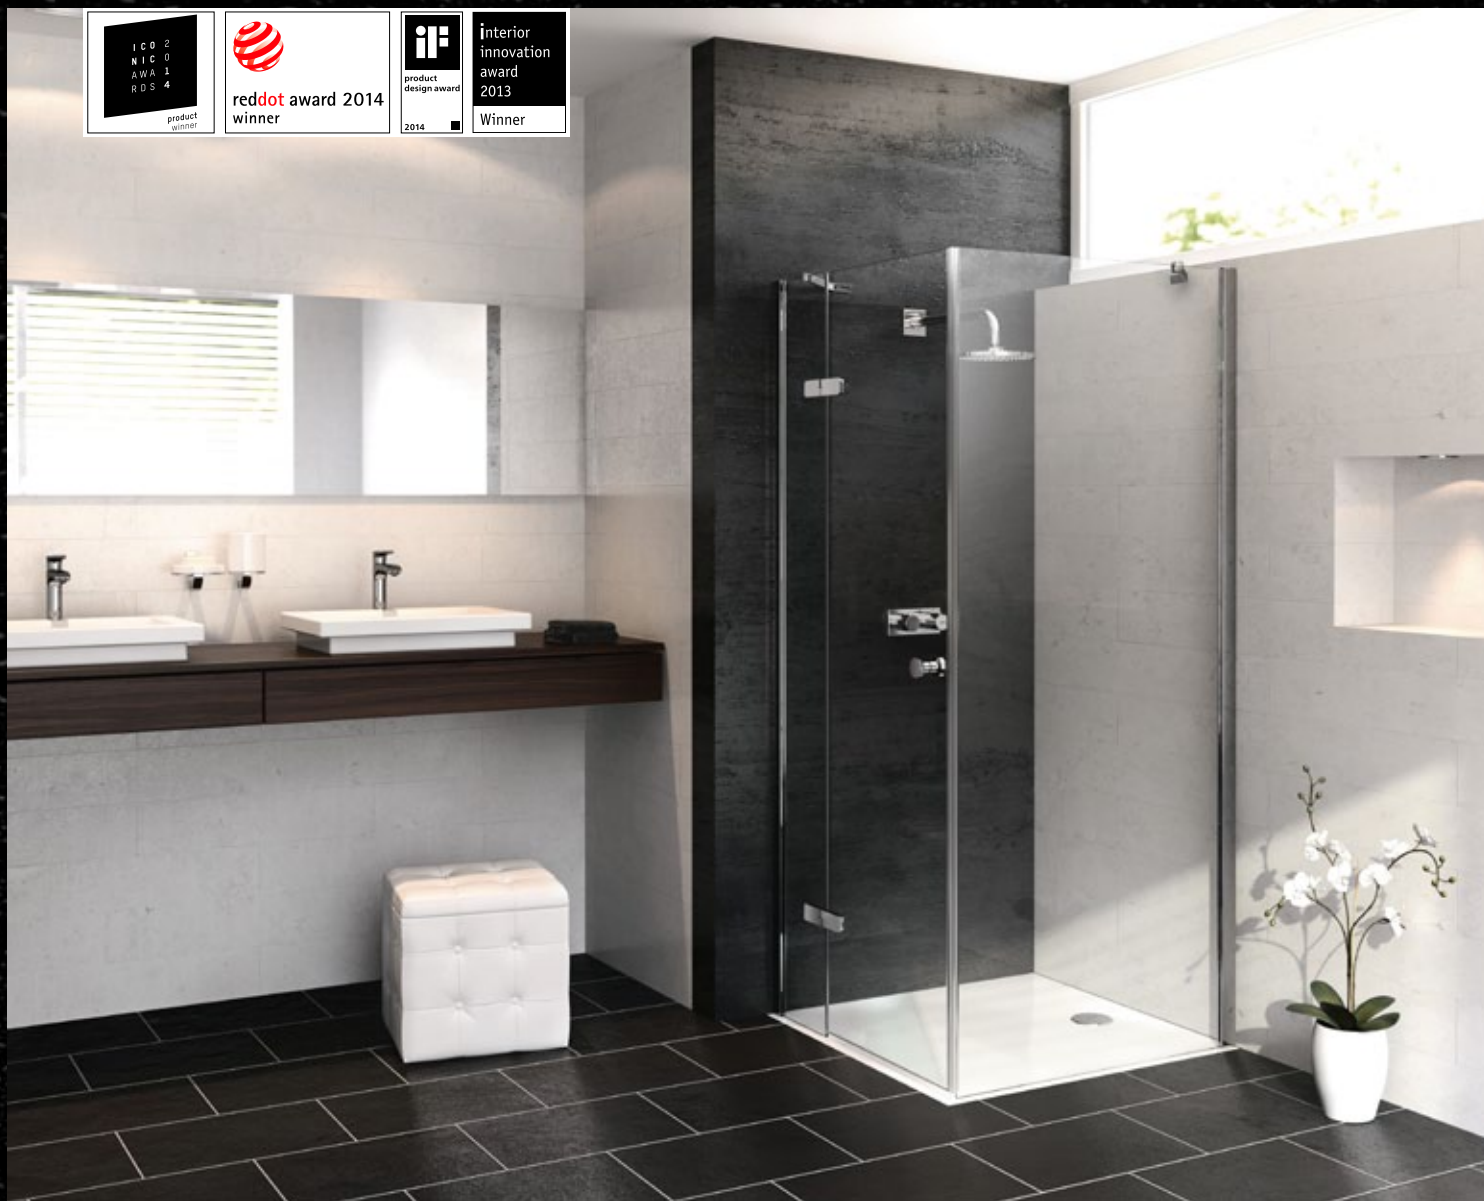

HÜPPE Enjoy elegance/pure s nástěnnou lištou

Boční stěna za 1 Kč*

DESIGN

DESIGN

* V rámci akce **Boční stěna za 1 Kč** máte možnost získat při nákupu jakýchkoliv sprchových dveří modelové řady HÜPPE Enjoy elegance s nástěnnou lištou nebo HÜPPE Enjoy pure s nástěnnou lištou příslušnou boční stěnu za pouhou **1 Kč**. Další zvýhodnění se vztahuje na atypické provedení, u kterého je standardní cena příplatku snížena na **fixní částku 3 500 Kč**. Cena ostatních příplatkových prvků se nemění.