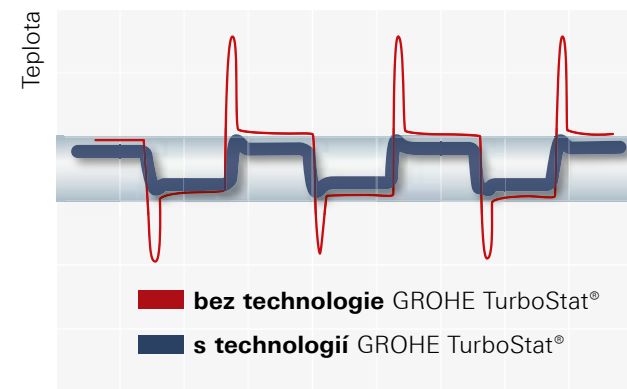

GROHE TURBOSTAT®

Vždy správná teplota pro maximální pohodlí a bezpečí.

Srdcem naší nové termostatické baterie je technologie Grohe TurboStat®. Naprosto výjimečná citlivost tohoto termočláneku poskytuje vodu s požadovanou teplotou během zlomku sekundy a udržuje ji konstantní po celou dobu sprchování. Již žádné plýtvání časem a vodou při nastavování správné teploty. Navíc, v případě, že dojde k výpadku přívodu studené vody, baterie zareaguje okamžitě a odpojí přívod horké vody, aby nebezpečně nepopálení.

Precizní vyvažování výkyvů teploty a tlaku vody vede ke konzistentnímu a pohodlnému sprchovému zážitku.