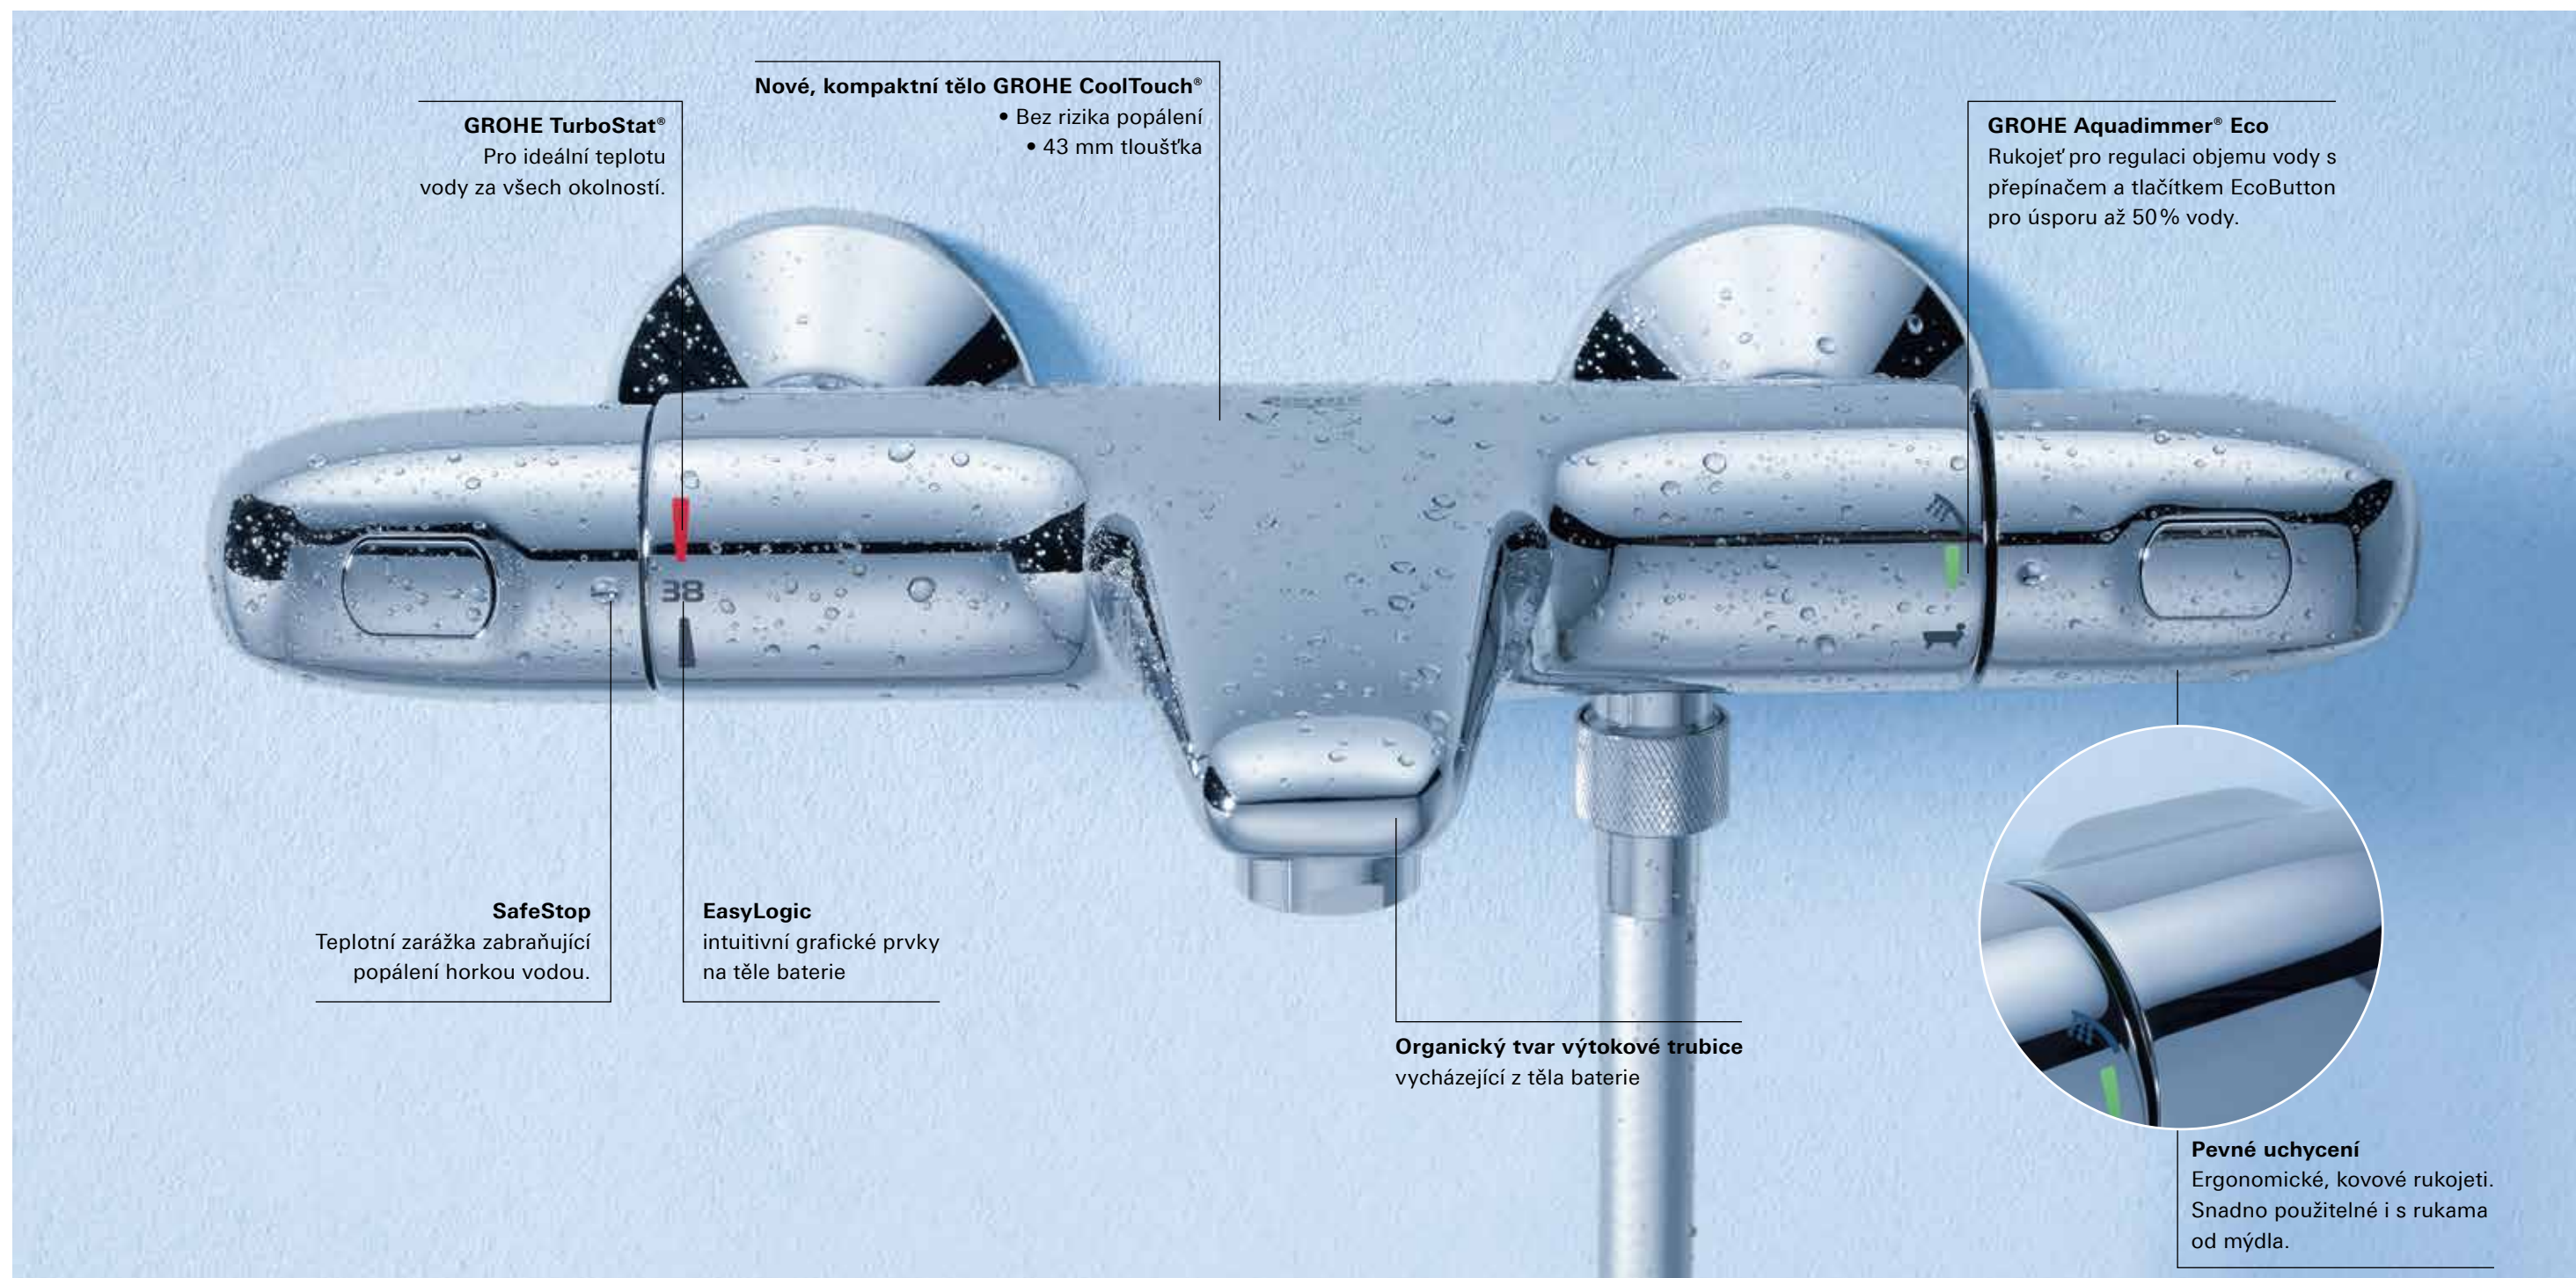

1 Nový, moderní design // 2 Komfort – ergonomické rukojeti // 3 Úspora – Aquadimmer® Eco  
4 Bezpečnost – zářezka SafeStop na 38 °C // 5 Bezpečnost – GROHE CoolTouch®

Křídlovitý tvar zadních stran obou rukojetí navíc zaručuje, že je lze ovládat s minimálním úsilím, a to i s rukama od mýdla. Pohodlí zvyšuje také přepínač GROHE Aquadimmer, který slouží k nastavení proudu vody a přepínání mezi výtokovou trubicí a sprchou současně, prostřednictvím jedné rukojeti. Vychutnejte si svou sprchu při vědomí, že šetříte vodou – tlačítko EcoButton umožňuje až 50% úsporu vody. Nalezněte pomocí baterie Grohtherm 1000 svou komfortní zónu sprchování.