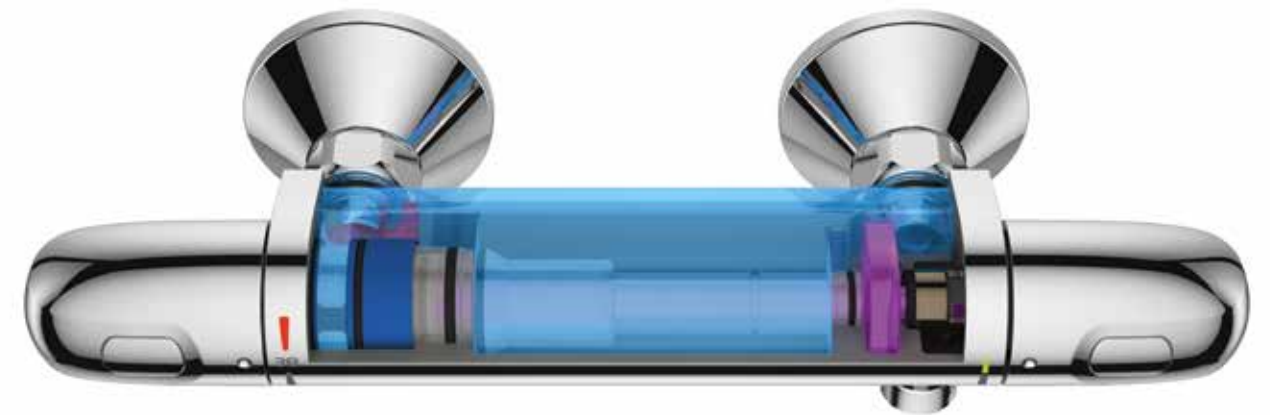

100% GROHE CoolTouch® – žádné riziko popálení při dotyku

NOVINKA

Bezpečná konstrukce s vodním chlazením a izolační vrstvou