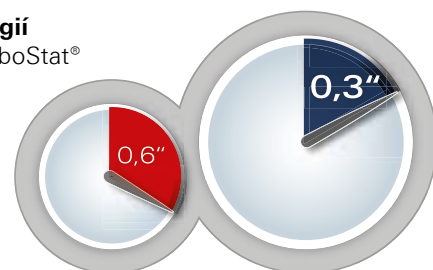

Výjimečně pohotová reakce na výkyvy v tlaku vody.

bez technologie
GROHE TurboStat®

s technologií
GROHE TurboStat®

GROHE COOLTOUCH®

Bezpečnost na prvním místě díky technologii

100% GROHE COOLTOUCH®

Technologie 100% GROHE CoolTouch® zajišťuje, že pevné, kovové tělo baterie Grohtherm 1000 zůstane vždy chladné – tudíž bezpečné. Rozvod horké vody je od povrchu termostatické baterie izolován prostřednictvím speciální vrstvy, která zajišťuje, že teplota vnějšího povrchu nikdy nepřekročí teplotu tekoucí vody. Na chromový povrch je tak vždy bezpečné sahat. Toto bezpečnostní opatření má smysl především pro děti, které nedokážou vždy rozpoznat, zda je objekt, kterého se dotýkají, nebezpečně horký.