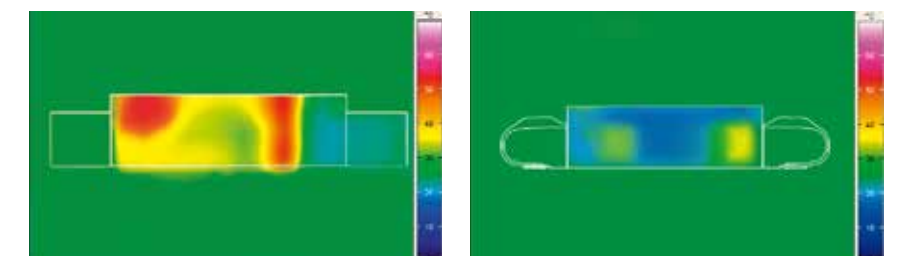

### 100% GROHE COOLTOUCH®

Technologie 100% GROHE CoolTouch® zajišťuje, že pevné, kovové tělo baterie Grohtherm 1000 zůstane vždy chladné – tudíž bezpečné. Rozvod horké vody je od povrchu termostatické baterie izolován prostřednictvím speciální vrstvy, která zajišťuje, že teplota vnějšího povrchu nikdy nepřekročí teplotu tekoucí vody. Na chromový povrch je tak vždy bezpečné sahat. Toto bezpečnostní opatření má smysl především pro děti, které nedokážou vždy rozpoznat, zda je objekt, kterého se dotýkají, nebezpečně horký.

### 100% GROHE CoolTouch® – žádné riziko popálení při dotyku

NOVINKA

Bezpečná konstrukce s vodním chlazením a izolační vrstvou

Termální obraz

**bez technologie** Grohe CoolTouch®

Termální obraz

**s technologií** Grohe CoolTouch®