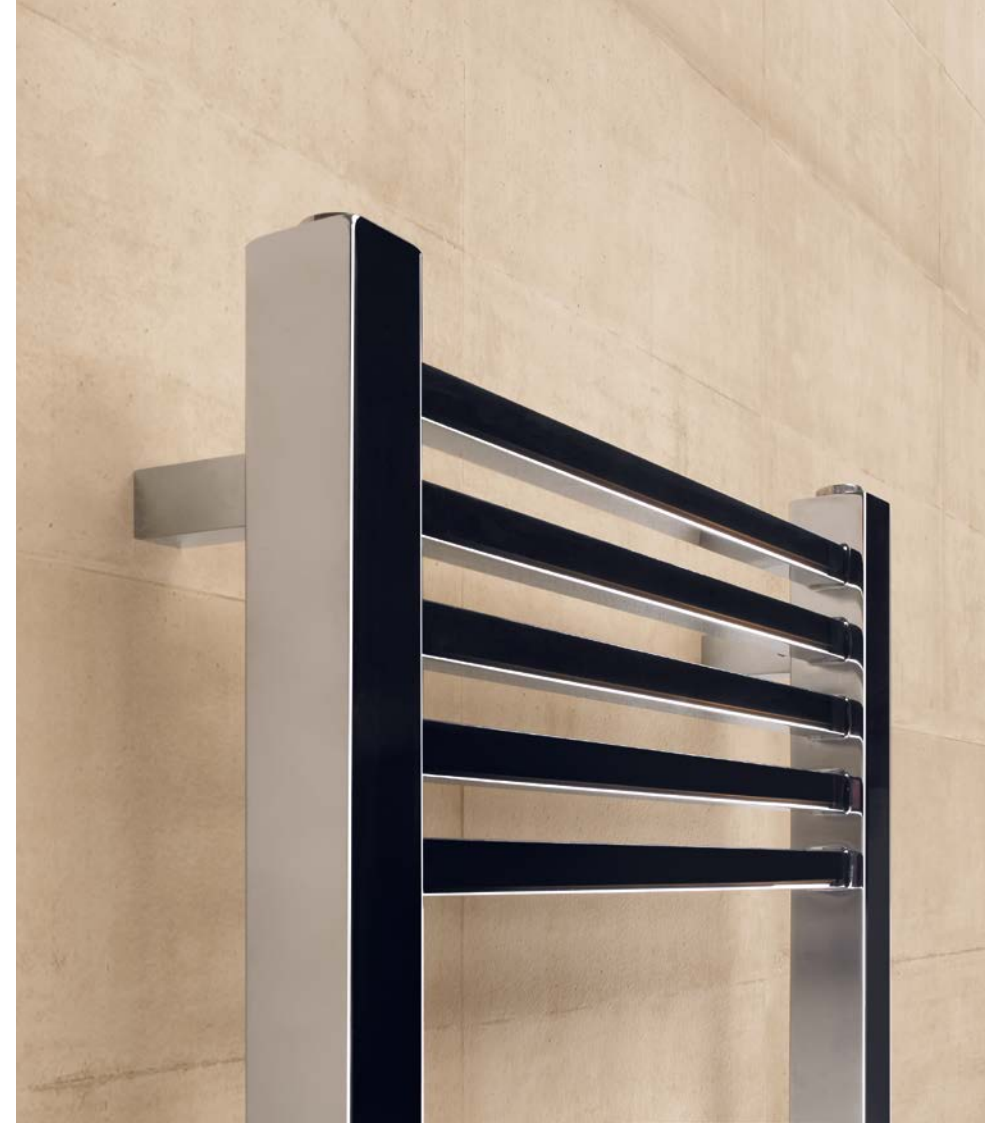

zehnder

zehnder

Zehnder Impa

koupelnový radiátor
v dokonalém pravoúhlém tvaru